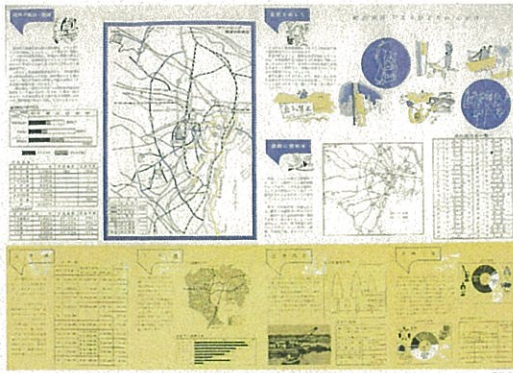

1964年東京オリンピック・パラリンピック 50周年記念パネル展イメージ

東京都 **東京オリンピック開会式 会場の夜空に描かれたオリンピックシンボル**
(撮影: 山崎昭三氏/日本オリンピック委員会、山崎昭三氏/日本オリンピック委員会、日本オリンピック委員会)

東京都 **祝・東京オリンピック 招致決定**
(撮影: 山崎昭三氏/日本オリンピック委員会、山崎昭三氏/日本オリンピック委員会、日本オリンピック委員会)

東京都 **上空から見た駒沢体育館**
(撮影: 山崎昭三氏/日本オリンピック委員会、山崎昭三氏/日本オリンピック委員会、日本オリンピック委員会)

東京都 **上空から見た国立競技場**
(撮影: 山崎昭三氏/日本オリンピック委員会、山崎昭三氏/日本オリンピック委員会、日本オリンピック委員会)

東京都 **都政とオリンピック 「町の美はひとりひとりの心がけ」**
(撮影: 山崎昭三氏/日本オリンピック委員会、山崎昭三氏/日本オリンピック委員会、日本オリンピック委員会)