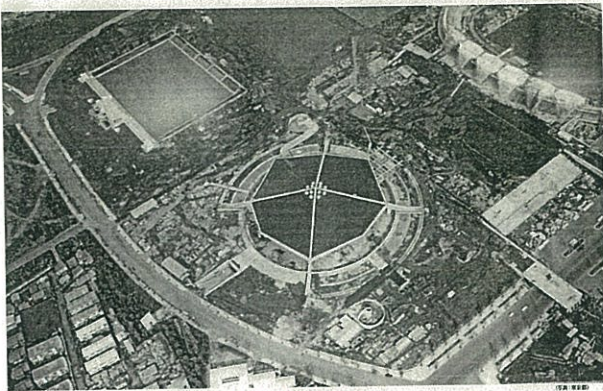

1964年東京オリンピック・パラリンピック 50周年記念パネル展イメージ

東京都 **東京オリンピック開会式 会場の夜空に描かれたオリンピックシンボル**
(撮影: 山崎昭三氏/日本オリンピック委員会、山崎昭三氏/日本オリンピック委員会、日本オリンピック委員会)

東京都 **祝・東京オリンピック 招致決定**
(撮影: 山崎昭三氏/日本オリンピック委員会、山崎昭三氏/日本オリンピック委員会、日本オリンピック委員会)

東京都 **上空から見た駒沢体育館**
(撮影: 山崎昭三氏/日本オリンピック委員会、山崎昭三氏/日本オリンピック委員会、日本オリンピック委員会)

東京都 **上空から見た国立競技場**
(撮影: 山崎昭三氏/日本オリンピック委員会、山崎昭三氏/日本オリンピック委員会、日本オリンピック委員会)

東京都 **都政とオリンピック 「町の美はひとりひとりの心がけ」**
(撮影: 山崎昭三氏/日本オリンピック委員会、山崎昭三氏/日本オリンピック委員会、日本オリンピック委員会)