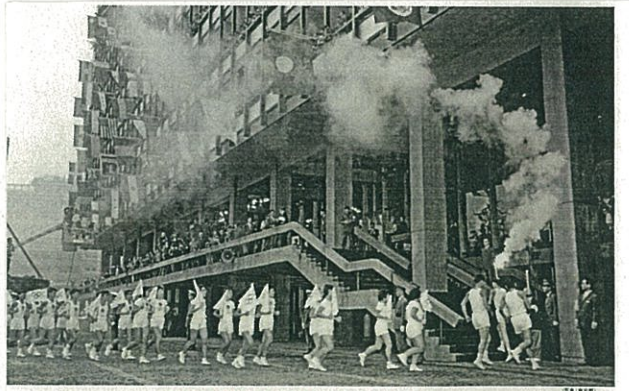

1964年東京オリンピック・パラリンピック 50周年記念パネル展イメージ

東京都 **東京オリンピック開会式 会場の夜空に描かれたオリンピックシンボル**
(撮影: 山崎昭三氏/日本オリンピック委員会、山崎昭三氏/日本オリンピック委員会、日本オリンピック委員会)

東京都 **祝・東京オリンピック 招致決定**
(撮影: 山崎昭三氏/日本オリンピック委員会、山崎昭三氏/日本オリンピック委員会、日本オリンピック委員会)

東京都 **上空から見た駒沢体育館**
(撮影: 山崎昭三氏/日本オリンピック委員会、山崎昭三氏/日本オリンピック委員会、日本オリンピック委員会)

東京都 **上空から見た国立競技場**
(撮影: 山崎昭三氏/日本オリンピック委員会、山崎昭三氏/日本オリンピック委員会、日本オリンピック委員会)

東京都 **都政とオリンピック 「町の美はひとりひとりの心がけ」**
(撮影: 山崎昭三氏/日本オリンピック委員会、山崎昭三氏/日本オリンピック委員会、日本オリンピック委員会)