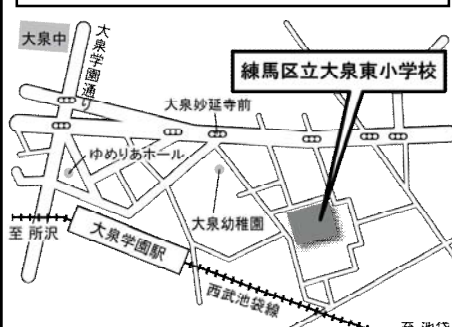

【参考】都市計画に関する方針及び都市計画変更素案（練馬区間）の説明会・オープンハウスの開催予定

●説明会 日時・会場

6月7日(土) 14:00~16:00

練馬区立上石神井小学校

- 交通/上石神井駅北口より徒歩5分
- 住所/練馬区上石神井4-10-9

6月8日(日) 14:00~16:00

東京都立大泉高校

- 交通/大泉学園駅南口より徒歩7分
- 住所/練馬区東大泉5-3-1

6月9日(月) 18:30~20:30

練馬区立大泉東小学校

- 交通/大泉学園駅北口より徒歩6分
- 住所/練馬区東大泉1-22-1

※ 受付開始は、開始時間の30分前からです。

※ 駐車場をご用意しておりませんので、お車でのご来場はご遠慮ください。

●オープンハウス 日時・会場

6月22日(日) 13:00~17:00
6月25日(水) 16:00~20:00

石神井台みどり地域集会所

- 交通/大泉学園駅南口又は上石神井駅から西武バス、「庚申塚」下車徒歩5分
- 住所/練馬区石神井台2-13-6

6月23日(月) 16:30~20:30
6月28日(土) 13:00~17:00

練馬区立大泉東小学校

- 交通/大泉学園駅北口より徒歩6分
- 住所/練馬区東大泉1-22-1

6月29日(日) 13:00~17:00
7月 2日(水) 16:00~20:00

上石神井地域集会所

- 交通/上石神井駅北口より徒歩5分
- 住所/練馬区上石神井2-36-18