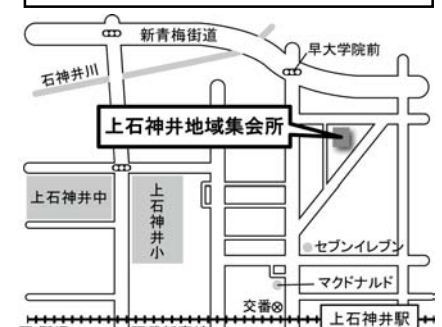

- 交通/大泉学園駅南口又は上石神井駅から西武バス、「庚申塚」下車徒歩5分
- 住所/練馬区石神井台2-13-6

6月23日(月) 16:30~20:30
6月28日(土) 13:00~17:00

練馬区立大泉東小学校

- 交通/大泉学園駅北口より徒歩6分
- 住所/練馬区東大泉1-22-1

6月29日(日) 13:00~17:00
7月 2日(水) 16:00~20:00

上石神井地域集会所

- 交通/上石神井駅北口より徒歩5分
- 住所/練馬区上石神井2-36-18