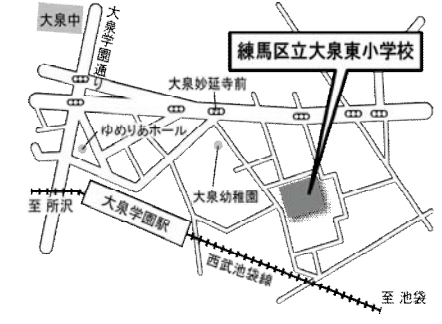

【参考】都市計画に関する方針及び都市計画変更素案（練馬区間）の説明会・オープンハウスの開催予定

●説明会 日時・会場

6月7日(土) 14:00~16:00

練馬区立上石神井小学校

- 交通/上石神井駅北口より徒歩5分
- 住所/練馬区上石神井4-10-9

6月8日(日) 14:00~16:00

東京都立大泉高校

- 交通/大泉学園駅南口より徒歩7分
- 住所/練馬区東大泉5-3-1

6月9日(月) 18:30~20:30

練馬区立大泉東小学校

- 交通/大泉学園駅北口より徒歩6分
- 住所/練馬区東大泉1-22-1

※ 受付開始は、開始時間の30分前からです。

※ 駐車場をご用意しておりませんので、お車でのご来場はご遠慮ください。

●オープンハウス 日時・会場

6月22日(日) 13:00~17:00
6月25日(水) 16:00~20:00

石神井台みどり地域集会所

- 交通/大泉学園駅南口又は上石神井駅から西武バス、「庚申塚」下車徒歩5分
- 住所/練馬区石神井台2-13-6

6月23日(月) 16:30~20:30
6月28日(土) 13:00~17:00

練馬区立大泉東小学校

- 交通/大泉学園駅北口より徒歩6分
- 住所/練馬区東大泉1-22-1

6月29日(日) 13:00~17:00
7月 2日(水) 16:00~20:00

上石神井地域集会所

- 交通/上石神井駅北口より徒歩5分
- 住所/練馬区上石神井2-36-18