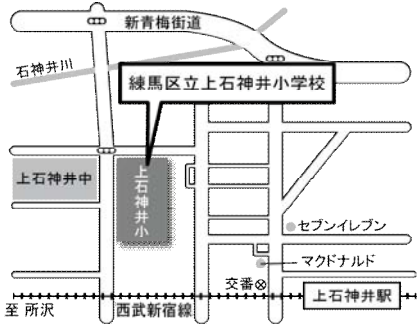

【参考】都市計画に関する方針及び都市計画変更素案（練馬区間）の説明会・オープンハウスの開催予定

●説明会 日時・会場

6月7日(土) 14:00~16:00

練馬区立上石神井小学校

- 交通/上石神井駅北口より徒歩5分
- 住所/練馬区上石神井4-10-9

6月8日(日) 14:00~16:00

東京都立大泉高校

- 交通/大泉学園駅南口より徒歩7分
- 住所/練馬区東大泉5-3-1

6月9日(月) 18:30~20:30

練馬区立大泉東小学校

- 交通/大泉学園駅北口より徒歩6分
- 住所/練馬区東大泉1-22-1

※ 受付開始は、開始時間の30分前からです。

※ 駐車場をご用意しておりませんので、お車でのご来場はご遠慮ください。

●オープンハウス 日時・会場

6月22日(日) 13:00~17:00
6月25日(水) 16:00~20:00

石神井台みどり地域集会所