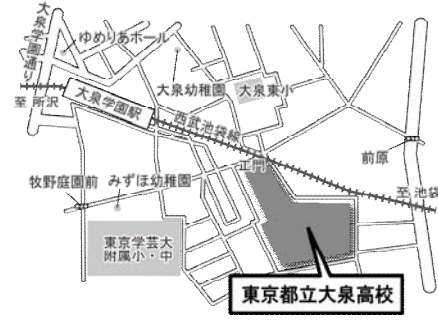

【参考】都市計画に関する方針及び都市計画変更素案（練馬区間）の説明会・オープンハウスの開催予定

●説明会 日時・会場

6月7日(土) 14:00~16:00

練馬区立上石神井小学校

- 交通/上石神井駅北口より徒歩5分
- 住所/練馬区上石神井4-10-9

6月8日(日) 14:00~16:00

東京都立大泉高校

- 交通/大泉学園駅南口より徒歩7分
- 住所/練馬区東大泉5-3-1

6月9日(月) 18:30~20:30

練馬区立大泉東小学校

- 交通/大泉学園駅北口より徒歩6分
- 住所/練馬区東大泉1-22-1

※ 受付開始は、開始時間の30分前からです。

※ 駐車場をご用意しておりませんので、お車でのご来場はご遠慮ください。

●オープンハウス 日時・会場

6月22日(日) 13:00~17:00
6月25日(水) 16:00~20:00

石神井台みどり地域集会所

- 交通/大泉学園駅南口又は上石神井駅から西武バス、「庚申塚」下車徒歩5分
- 住所/練馬区石神井台2-13-6

6月23日(月) 16:30~20:30
6月28日(土) 13:00~17:00

練馬区立大泉東小学校

- 交通/大泉学園駅北口より徒歩6分
- 住所/練馬区東大泉1-22-1

6月29日(日) 13:00~17:00
7月 2日(水) 16:00~20:00

上石神井地域集会所

- 交通/上石神井駅北口より徒歩5分
- 住所/練馬区上石神井2-36-18