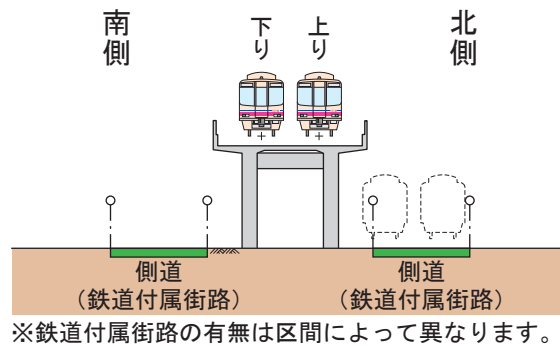

京王電鉄京王線（笹塚駅～仙川駅間）案内図

整備イメージ

【一般部】

【駅部】

明大前駅・桜上水駅・千歳烏山駅

代田橋駅・上北沢駅

下高井戸駅・芦花公園駅

※八幡山駅は高架化済みです。