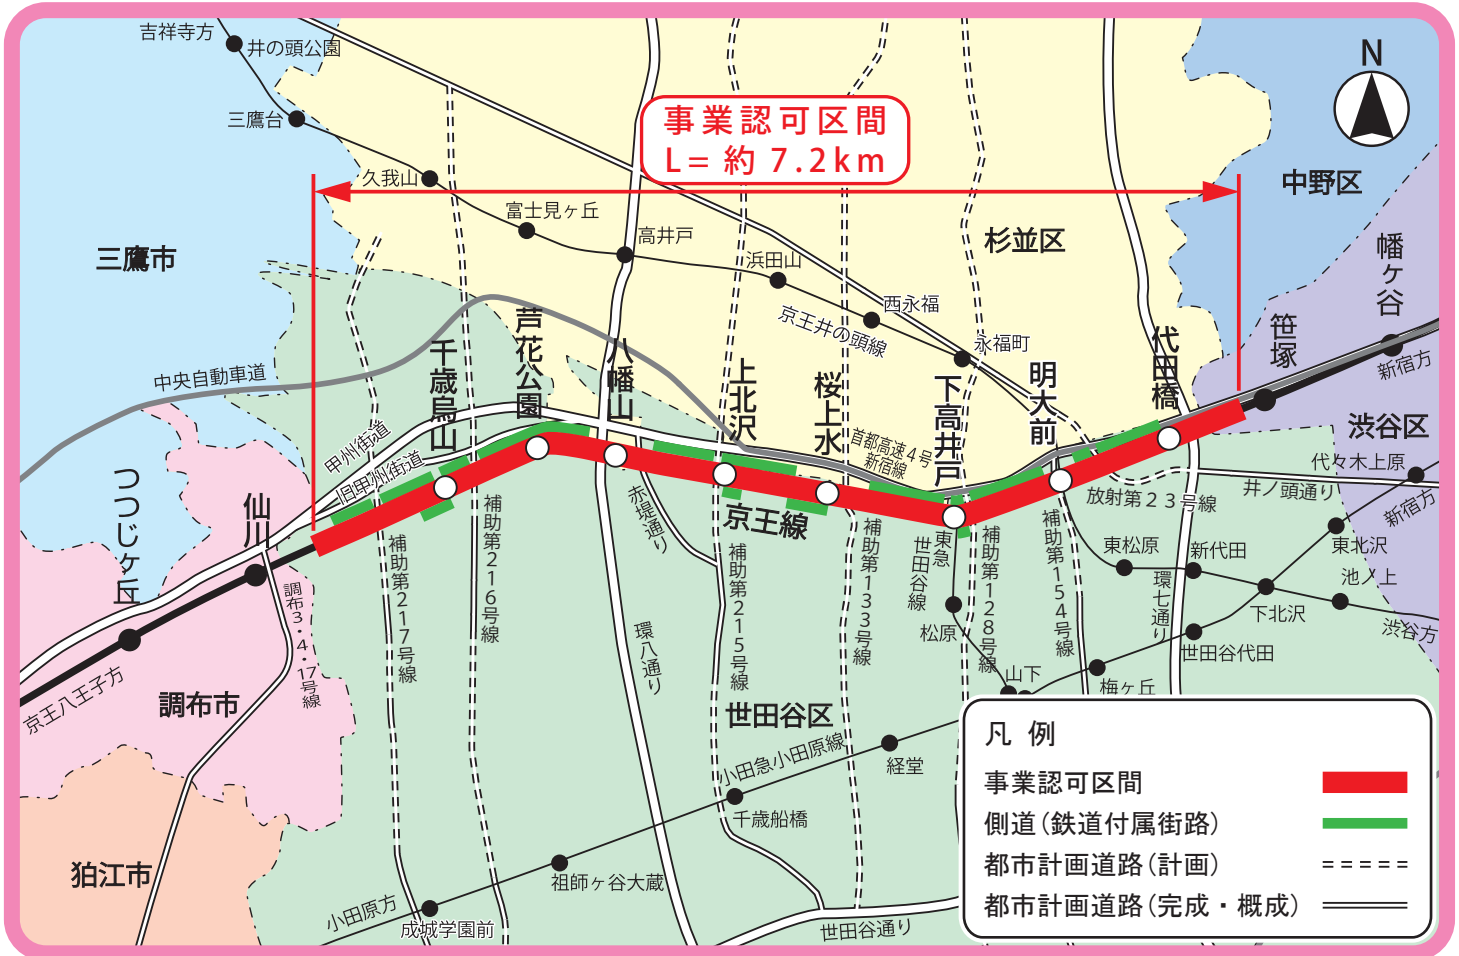

京王電鉄京王線（笹塚駅～仙川駅間）案内図

整備イメージ

【一般部】

【駅部】

明大前駅・桜上水駅・千歳烏山駅

代田橋駅・上北沢駅

下高井戸駅・芦花公園駅

※八幡山駅は高架化済みです。