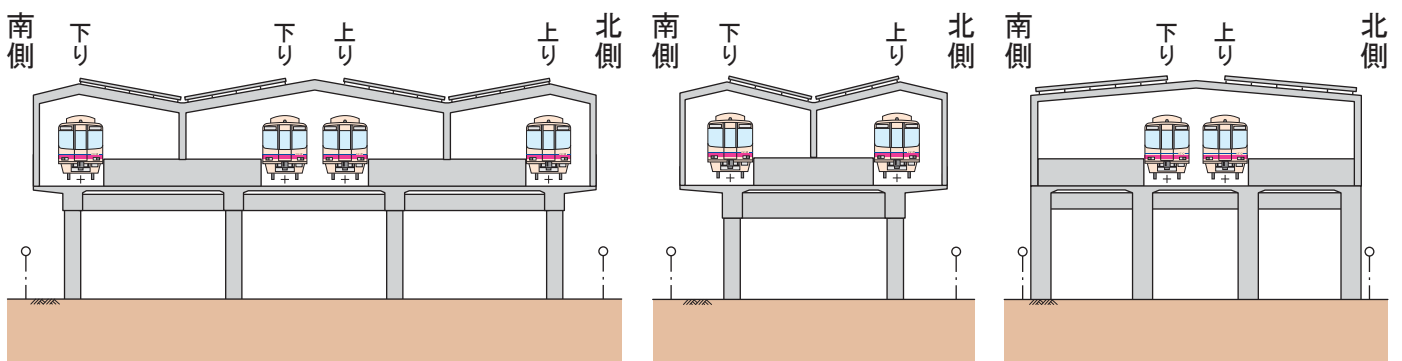

京王電鉄京王線（笹塚駅～仙川駅間）案内図

整備イメージ

【一般部】

【駅部】

明大前駅・桜上水駅・千歳烏山駅

代田橋駅・上北沢駅

下高井戸駅・芦花公園駅

※八幡山駅は高架化済みです。