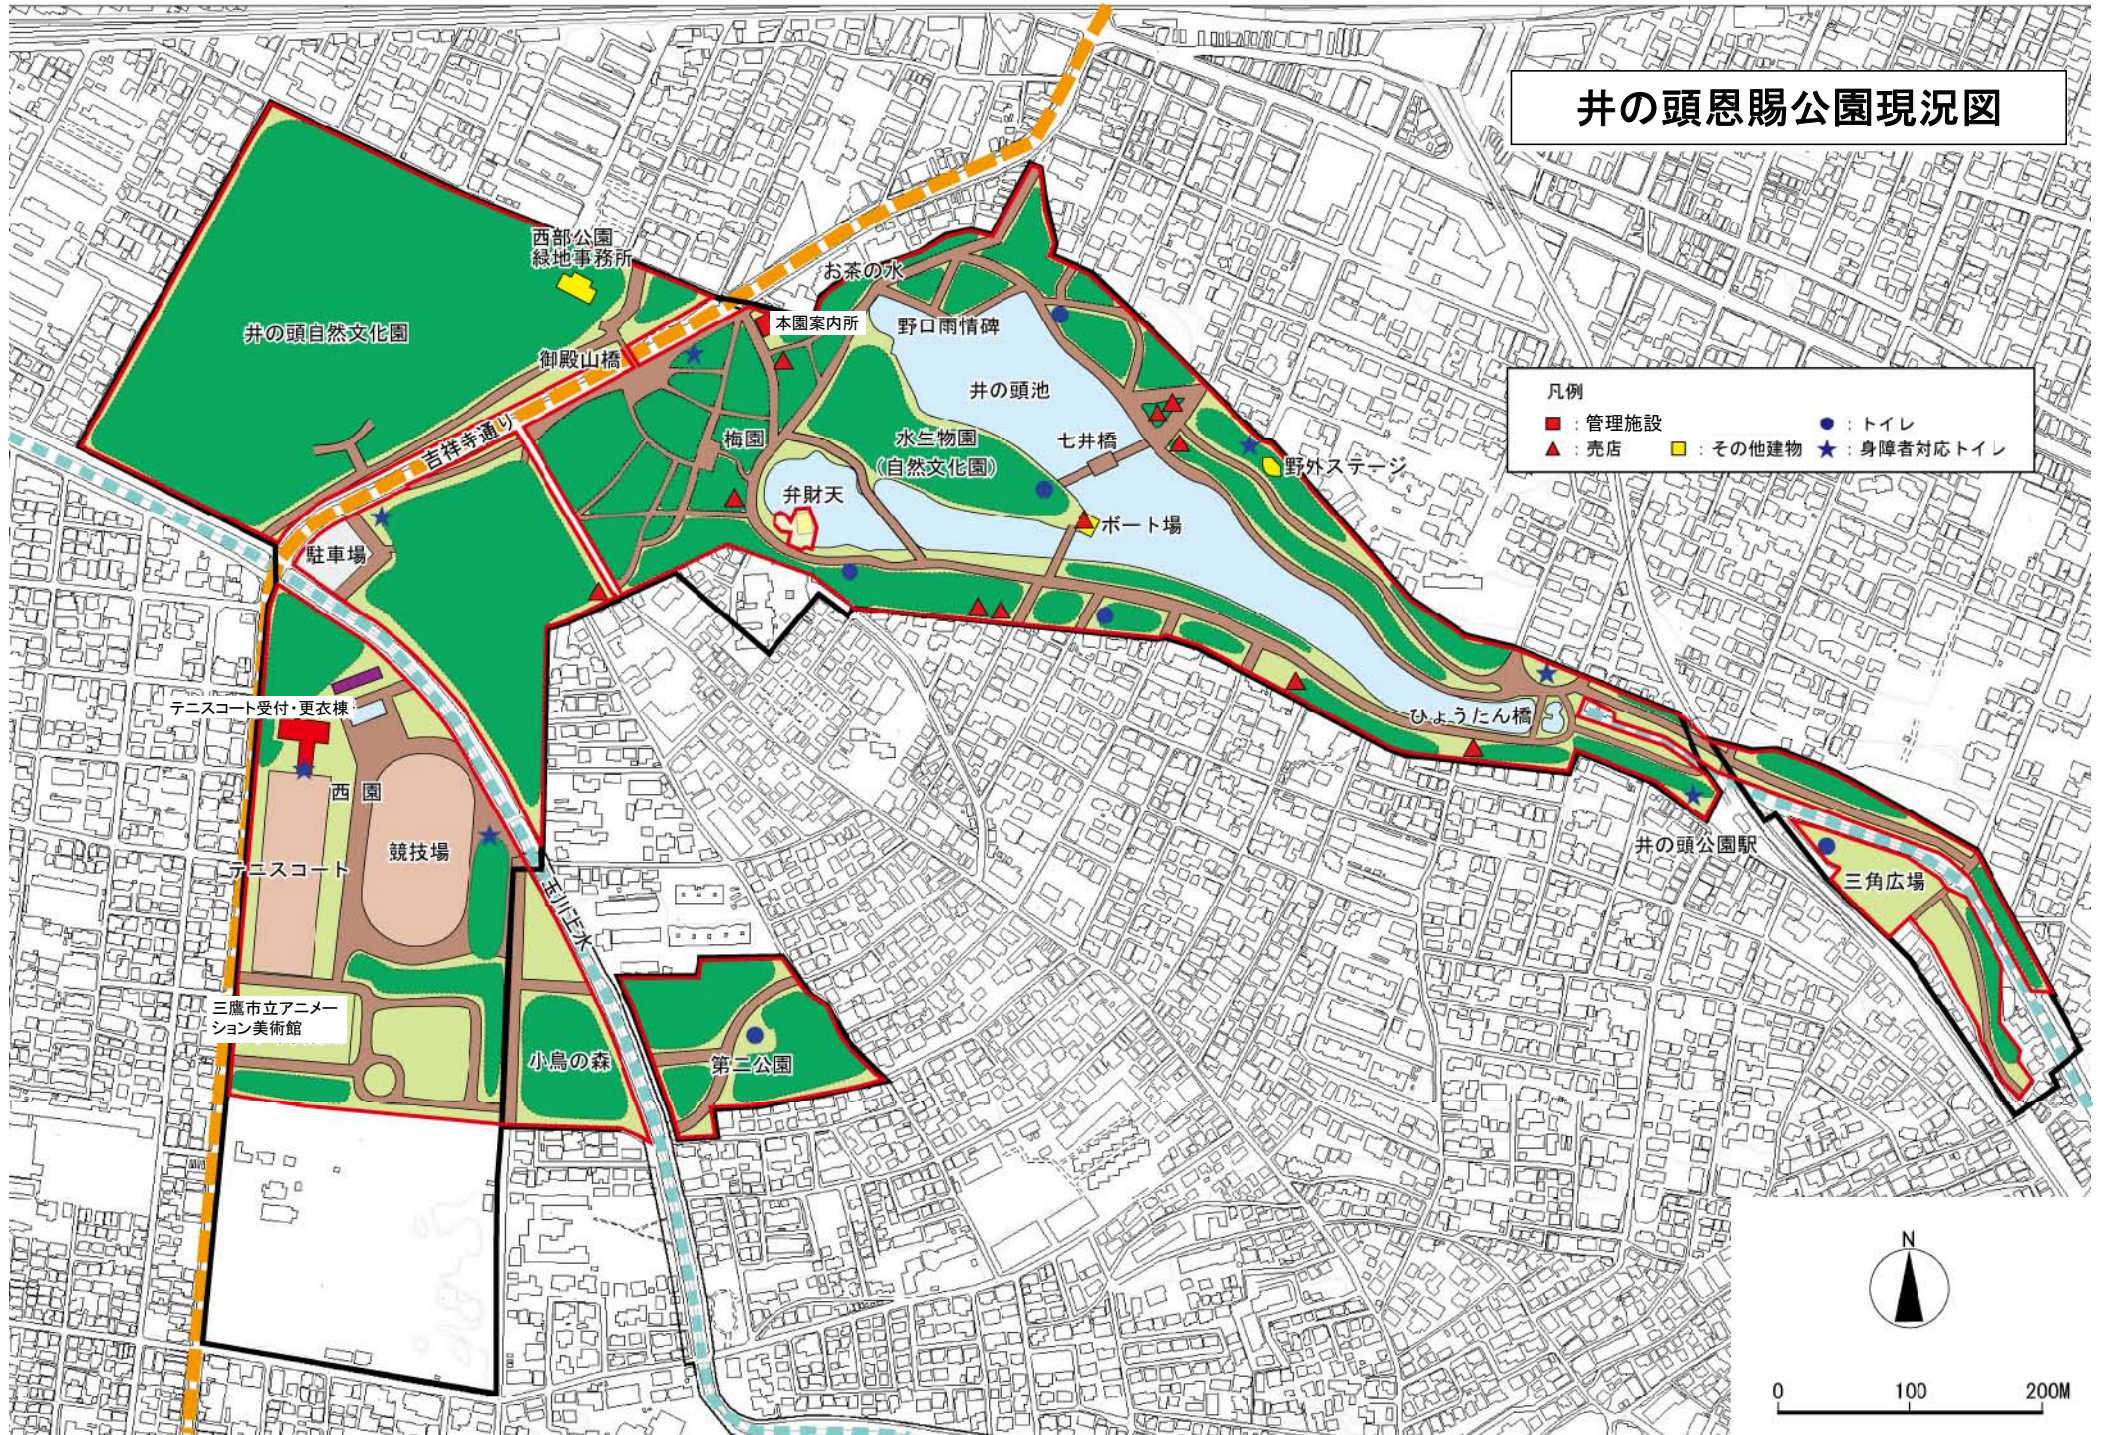

# 井の頭恩賜公園現況図

# 井の頭恩賜公園 空中写真

吉祥寺通り

吉祥寺駅

三鷹市第四小学校

井の頭第2公園

玉川上水緑道

井の頭公園駅

三鷹市第三小学校

撮影年月日 平成19年 2月