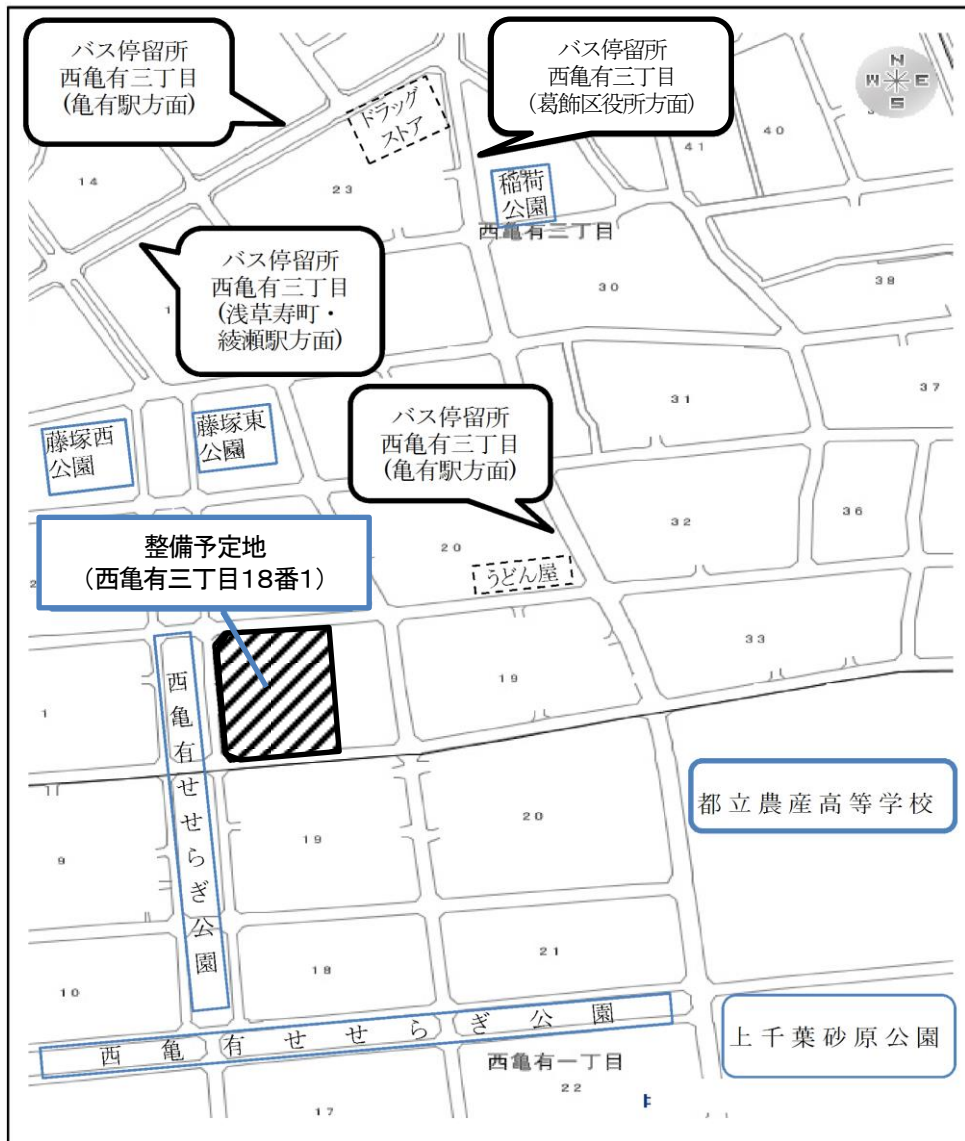

## 現地案内図

○所在地

【地番】 葛飾区西亀有三丁目18番1 (都営上千葉第3アパート跡地)

○交通

・JR常磐線 亀有駅南口

京成タウンバス	有57	『葛飾区役所』行き	「西亀有三丁目」下車	徒歩4分
京成タウンバス	有01	『浅草寿町』行き	「西亀有三丁目」下車	徒歩3分
日立自動車交通	有73	『綾瀬駅』行き	「西亀有三丁目」下車	徒歩3分

・京成本線 お花茶屋駅

京成タウンバス	有57	『亀有駅』行き	「西亀有三丁目」下車	徒歩3分
---------	-----	---------	------------	------