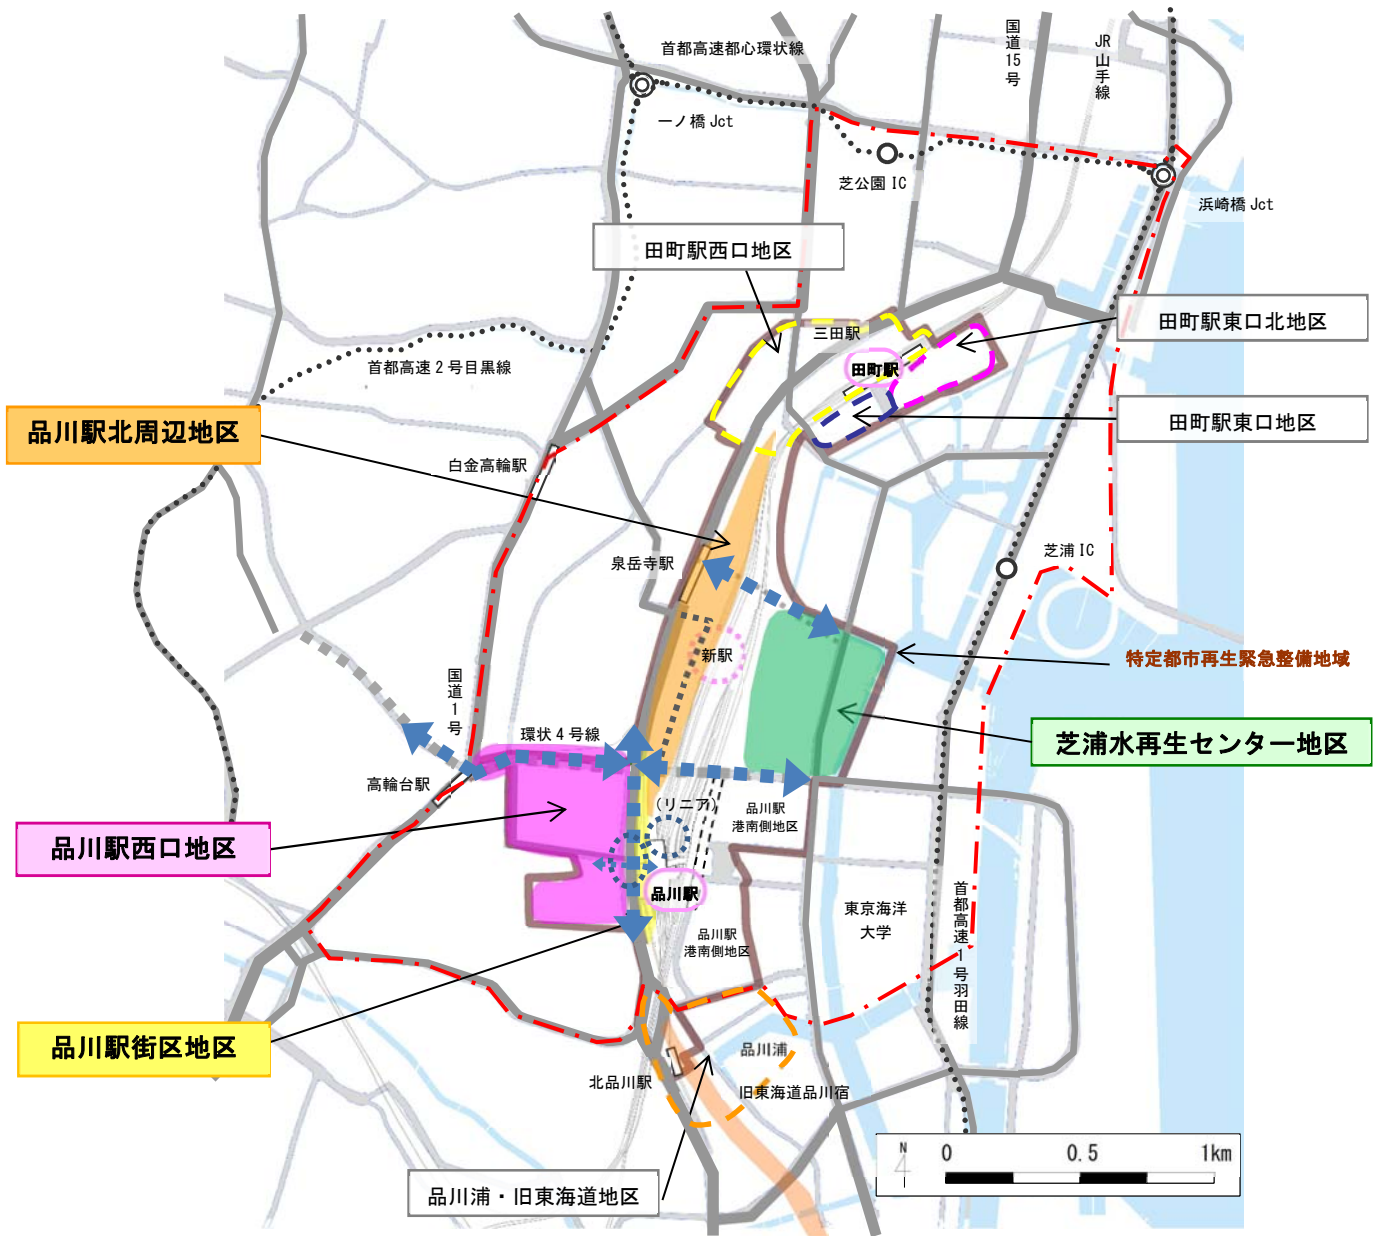

## 将来像を実現するための主な事業

凡 例	
	品川駅・田町駅周辺地域
	特定都市再生緊急整備地域
	主な基盤施設
<b>&lt;優先整備地区&gt;</b>	
	品川駅北周辺地区
	品川駅西口地区
	芝浦水再生センター地区
	品川駅街区地区
<b>&lt;その他の地区&gt;</b>	
	品川浦・旧東海道地区
	田町駅東口北地区
	田町駅東口地区
	田町駅西口地区